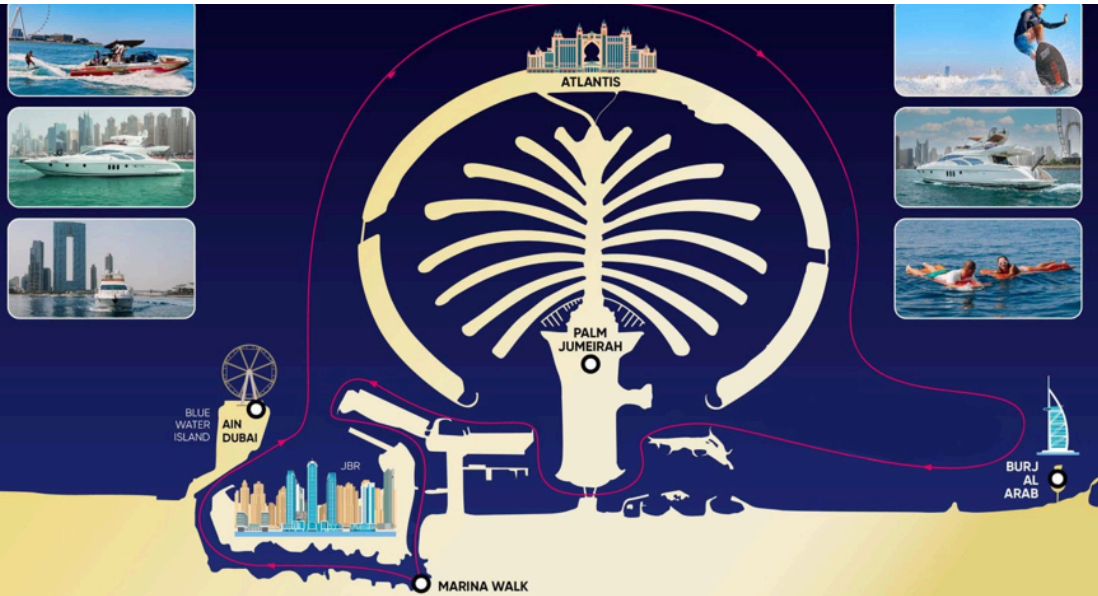

Os tours de lancha pela Dubai Marina, JBR, Palm Jumeirah e Burj al Arab proporcionarão momentos de descanso, diversão e uma experiência inesquecível que ficará na sua memória por muito tempo.

✓ **TOUR DA DUBAI MARINA, PALM JUMEIRAH, E BURJ AL ARAB**

DURAÇÃO: 3 HORAS

Dubai Marina, Palm Jumeirah, Burj Al Arab Tour

3 hours

✓ **TOUR DA DUBAI MARINA, PALM JUMEIRAH E BURJ AL ARAB + PARADA PARA NADO**

DURAÇÃO: 4 HORAS

✓ **TOUR DE DOMINGO**

DURAÇÃO: 6 - 8 HORAS

THALION

From AED 900 / hr

Length : 60 ft | Guests : 20

STELLAR

From AED 4,000 / hr

Length : 108 ft | Guests : 20

MISTAYA

From AED 3,500 / hr

PERGUNTAS MAIS FREQUENTES:

- ✓ Posso nadar no passeio de lancha? Cada rota é desenvolvida por nós e existem paradas programadas para nado. Nós poderemos parar numa baía pacífica em frente ao JBR, o mais famoso distrito do litoral de Dubai ou em frente ao magnífico Burj Al Arab, mas dependemos das condições da maré do dia. A decisão cabe ao capitão da embarcação no dia do tour.
- ✓ Posso trazer minha própria bebida e alimentação? Sim, a maioria das lanchas da Balthazar está equipada com uma mini cozinha moderna, incluído um refrigerador e churrasqueira. Você pode preparar seu almoço, jantar ou lanchinhos a bordo. A empresa fornece diferentes tipos de Catering & serviços para deixar sua experiência mais agradável.
- ✓ O que está incluído nos tours de lancha? Água e refrigerantes, gelo e toalhas estão inclusos. Todos os passageiros terão acesso ao equipamento de segurança da lancha, pratos, copos e talheres, travessouros e lençóis.